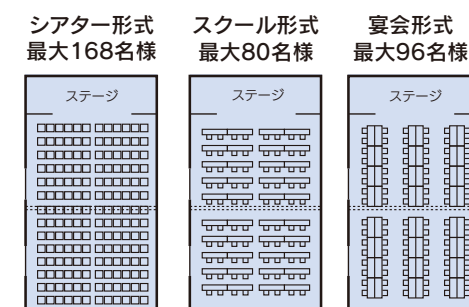

東館

客室/和モダンルーム4名定員

客室/和モダンルーム6名定員

客室/和モダンルーム6名定員

東館/総室数:76部屋
 定員人数:400名
 大浴場やビュッフェ利用は新本館をご利用頂きます。

部屋タイプ	定員	㎡数	部屋数	人数
和モダン(和洋室)	4名定員	2ベッド+布団2組	40.5㎡	28部屋 112名
	6名定員	2ベッド+布団4組	55.4㎡	48部屋 288名

蓼科山麓に抱かれた ~信州白樺高原~

池の平ホテル 検索

コンベンションホール あるぷす

東館3階 和式宴会、洋食宴会、立食パーティー、ダンスホール、会議と多目的にご利用頂けます。

床面積439㎡(縦26.7m×横16.8m) ステージ床面積93㎡ 天井高3.13m

①プロジェクター 4,200m 1台/②250インチスクリーン 1台/③マイク6本(ワイヤレスマイク4本 有線マイク2本)

麗峰

152㎡(縦16.0×横9.5m) 104畳 2分割 和式・洋式兼用 天井高2.52m

連山

53㎡(縦6.3×横8.5m) 洋式 天井高2.52m

ホルン

東館2階 洋式宴会、立食パーティー、バイキング会場と多目的にご利用いただける会場です。

434㎡ 洋式

ダンスホール・会議・2次会 樹林

146㎡(縦15.6×横9.4m) 天井高2.9m 洋式・和式

パレス

78㎡(縦8.8×横8.9m) 天井高2.9m 洋式

東館

標高1,450m。高原の四季を巡る白樺湖の旅がはじまります。

しらかば仲見世

角打ちスタイルの屋台では、蔵元直送の地酒・ワインやオリジナル地ビール、信州の甘味や肴もご用意しております。二次会会場としてもご利用可能です。

- 展望サウナーKuー【混浴エリア】
 - フィンランド式サウナ【男女別エリア】
 - 木の湯 ●石の湯
- 白樺高原樹ヶ沢温泉(硫酸塩泉)(泉温52.3℃/湧出量1.44ℓ/分)