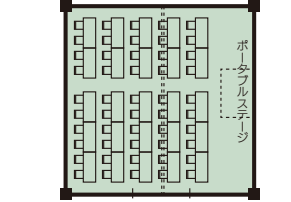

宴会形式 最大48名様