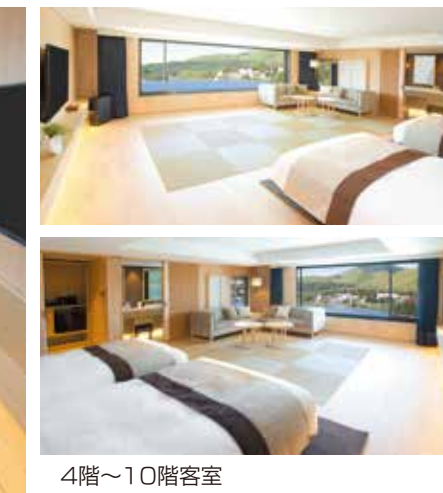

THE LAKE RESORT

白樺リゾート 池の平ホテル

東館

新本館

アネックス館

客室 高原リゾートを満喫。人数や団体様のスタイルに合わせて選べる客室タイプ。

白樺リゾート池の平ホテル
 総客室数:245部屋 総定員人数:1,062名

新本館