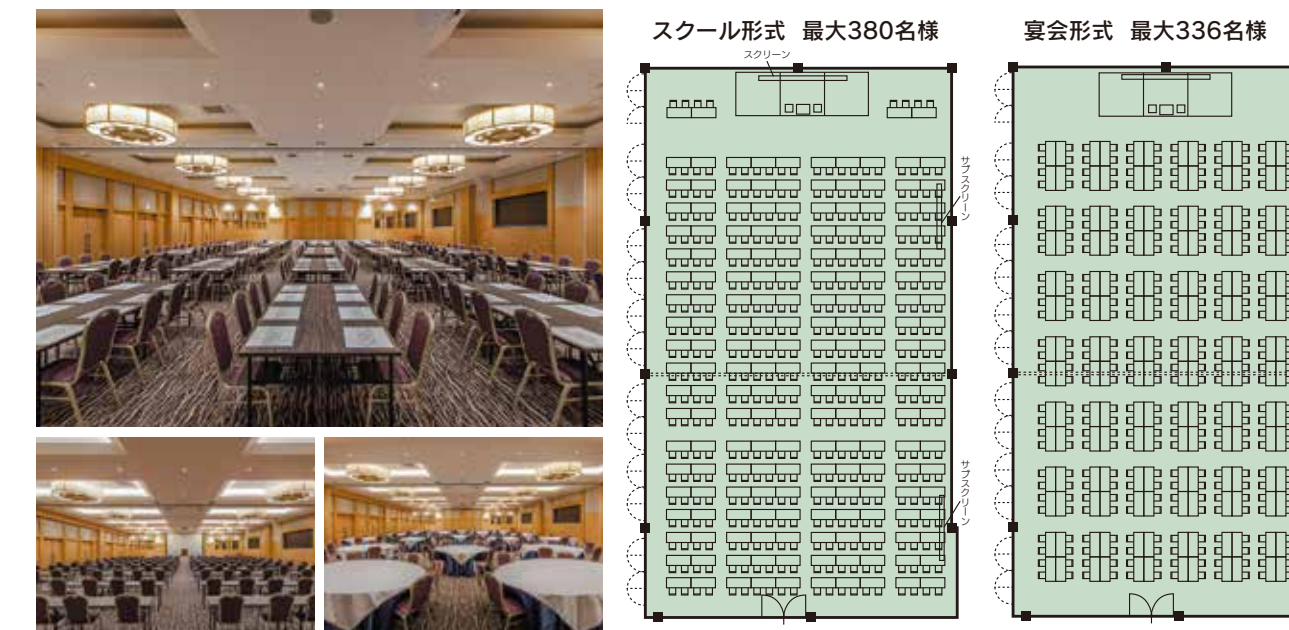

連山

53㎡(縦6.3×横8.5m) 洋式 天井高2.52m

ホルン

東館2階 洋式宴会、立食パーティー、バイキング会場と多目的にご利用いただける会場です。

434㎡ 洋式

ダンスホール・会議・2次会 樹林

146㎡(縦15.6×横9.4m) 天井高2.9m 洋式・和式

パレス

500席(1,263㎡) 13の個店とコーナーが並ぶ、FOODHALL 型ダイニング。

旬の野菜や高原の乳製品 白樺ファーム1450 鉄板dining ほとり 信州郷土料理 さらっしやれ スイーツ&ベーカリー 花

新本館 2階

コンベンションホール アカシア

大小宴会をはじめMICE施設として幅広い用途に対応

633㎡(縦33.7×横18.8m)2分割 洋式 天井高4.2m

①プロジェクター 10,000m 1台/②250インチスクリーン 16:10 1台/③プロジェクター 6,200m 2台/④200インチスクリーン16:10 2台/⑤マイク 14本(ワイヤレスマイク6本・タイピンワイヤレス2本・タイピンミックマイク(有線)4本)

宴会場 からまつ

178㎡(縦9.4×横18.9m) 3分割 和式 天井高3.0m

スクール形式 最大120名様

宴会形式 最大108名様

宴会場 すずらん

72㎡(縦7.5×横9.6m) 和式 天井高3.0m

スクール形式 最大48名様

宴会形式 最大32名様