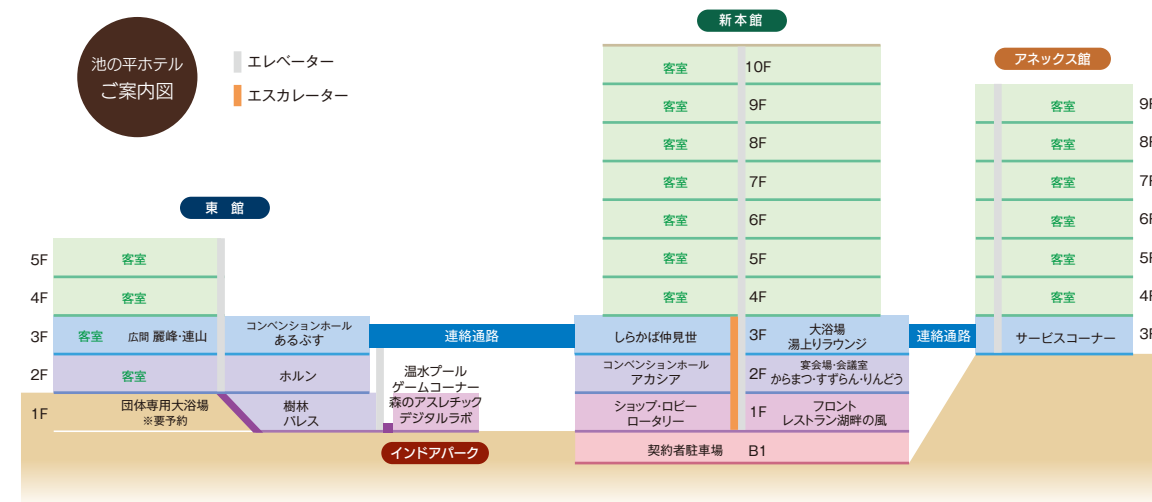

謎解きバーベキュー
 ■最大300名
 ■料金/8,800円

白樺GO!
 ■最大300名
 ■料金/7,150円

星空ツアー
 ■最大300名
 ■料金/1,500円

ナイトファミリーランド貸切
 ■最大200名(応相談)
 貸切時間/18:30~20:30(応相談)
 ■料金/550,000円

打ち上げ花火
 ■最大300名
 ■料金/打ち上げ数により異なる 20万円より

白樺湖レインボースターランタン
 ■最大250名
 ■料金/6,600円

いきいき健康講座
 ■最大300名
 ■料金/2,000円より

野外イベント
 白樺リゾートでの野外イベントの開催も可能です。リゾートローソン芝生広場にて各種イベントも。

おもしろ運動会
 綱引き、三輪車レース、大玉転がしなど
 ■最大30名~120名
 ■料金/1名 5,500円

スポーツ雪合戦
 ■最大16チーム160名
 ■料金/3,300円~

〒391-0392 長野県茅野市白樺湖
 TEL.0266-68-2100 FAX.0267-55-6369
 http://hotel.ikenotaira-resort.co.jp

THE LAKE RESORT

白樺リゾート 池の平ホテル

東館

新本館

アネックス館

客室 高原リゾートを満喫。人数や団体様のスタイルに合わせて選べる客室タイプ。

白樺リゾート池の平ホテル
 総客室数:245部屋 総定員人数:1,062名

新本館