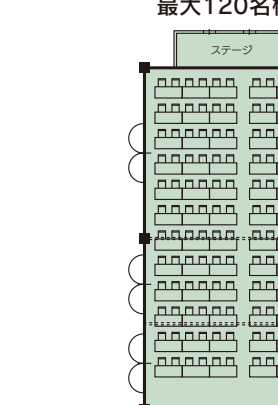

78㎡(縦8.8×横8.9m) 天井高2.9m 洋式

東館

標高1,450m。高原の四季を巡る白樺湖の旅がはじまります。

しらかば仲見世

角打ちスタイルの屋台では、蔵元直送の地酒・ワインやオリジナル地ビール、信州の甘味や肴もご用意しております。二次会会場としてもご利用可能です。

- 展望サウナーKuー【混浴エリア】
 - フィンランド式サウナ【男女別エリア】
 - 木の湯 ●石の湯
- 白樺高原樹ヶ沢温泉(硫酸塩泉)(泉温52.3℃/湧出量1.44ℓ/分)

500席(1,263㎡) 13の個店とコーナーが並ぶ、FOODHALL 型ダイニング。

旬の野菜や高原の乳製品 白樺ファーム1450 鉄板dining ほとり 信州郷土料理 さらっしやれ スイーツ&ベーカリー 花

新本館 2階

コンベンションホール アカシア

大小宴会をはじめMICE施設として幅広い用途に対応

633㎡(縦33.7×横18.8m)2分割 洋式 天井高4.2m

①プロジェクター 10,000m 1台/②250インチスクリーン 16:10 1台/③プロジェクター 6,200m 2台/④200インチスクリーン16:10 2台/⑤マイク 14本(ワイヤレスマイク6本・タイピンワイヤレス2本・タイピンミックマイク(有線)4本)

宴会場 からまつ

178㎡(縦9.4×横18.9m) 3分割 和式 天井高3.0m

スクール形式 最大120名様

宴会形式 最大108名様

宴会場 すずらん

72㎡(縦7.5×横9.6m) 和式 天井高3.0m

スクール形式 最大48名様

宴会形式 最大32名様

宴会場 りんどう

92㎡(縦9.7×横9.5m) 2分割 和式 天井高3.0m

スクール形式 最大50名様

宴会形式 最大48名様

①プロジェクター 6,200m 1台(からまつ)/②100インチスクリーン 16:10 1台(からまつ)/③マイク 2本(ワイヤレスマイク1本・タイピンワイヤレス1本)/④65型移動式モニター 2台