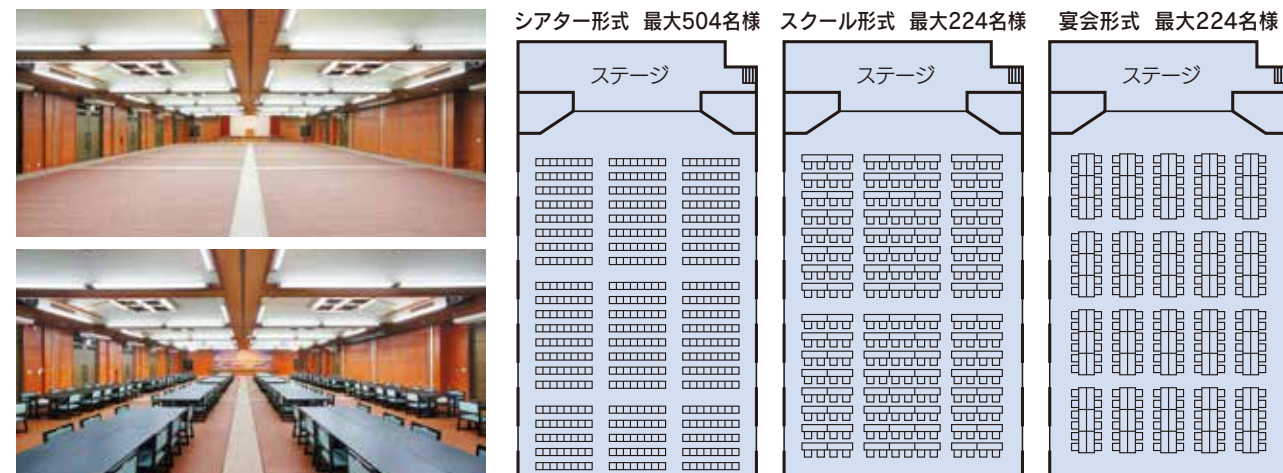

東館

客室/和モダンルーム4名定員

客室/和モダンルーム6名定員

客室/和モダンルーム6名定員

東館/総室数:76部屋
 定員人数:400名
 大浴場やビュッフェ利用は新本館をご利用頂きます。

部屋タイプ	定員	㎡数	部屋数	人数
和モダン(和洋室)	4名定員	2ベッド+布団2組	40.5㎡	28部屋 112名
	6名定員	2ベッド+布団4組	55.4㎡	48部屋 288名

蓼科山麓に抱かれた ~信州白樺高原~

池の平ホテル 検索

コンベンションホール あるぷす

東館3階 和式宴会、洋食宴会、立食パーティー、ダンスホール、会議と多目的にご利用頂けます。

床面積439㎡(縦26.7m×横16.8m) ステージ床面積93㎡ 天井高3.13m

①プロジェクター 4,200m 1台/②250インチスクリーン 1台/③マイク6本(ワイヤレスマイク4本 有線マイク2本)

麗峰

152㎡(縦16.0×横9.5m) 104畳 2分割 和式・洋式兼用 天井高2.52m