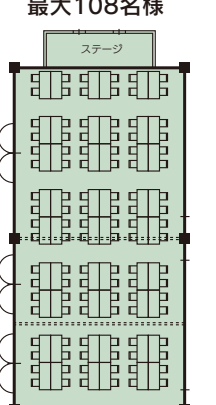

78㎡(縦8.8×横8.9m) 天井高2.9m 洋式

東館

標高1,450m。高原の四季を巡る白樺湖の旅がはじまります。

しらかば仲見世

角打ちスタイルの屋台では、蔵元直送の地酒・ワインやオリジナル地ビール、信州の甘味や肴もご用意しております。二次会会場としてもご利用可能です。

- 展望サウナーKuー【混浴エリア】
 - フィンランド式サウナ【男女別エリア】
 - 木の湯 ●石の湯
- 白樺高原樹ヶ沢温泉(硫酸塩泉)(泉温52.3℃/湧出量1.44ℓ/分)

500席(1,263㎡) 13の個店とコーナーが並ぶ、FOODHALL 型ダイニング。

旬の野菜や高原の乳製品 白樺ファーム1450 鉄板dining ほとり 信州郷土料理 さらっしやれ スイーツ&ベーカリー 花

新本館 2階

コンベンションホール アカシア

大小宴会をはじめMICE施設として幅広い用途に対応

633㎡(縦33.7×横18.8m)2分割 洋式 天井高4.2m

①プロジェクター 10,000m 1台/②250インチスクリーン 16:10 1台/③プロジェクター 6,200m 2台/④200インチスクリーン16:10 2台/⑤マイク 14本(ワイヤレスマイク6本・タイピンワイヤレス2本・タイピンミックマイク(有線)4本)

宴会場 からまつ

178㎡(縦9.4×横18.9m) 3分割 和式 天井高3.0m

スクール形式 最大120名様

宴会形式 最大108名様

宴会場 すずらん

72㎡(縦7.5×横9.6m) 和式 天井高3.0m

スクール形式 最大48名様

宴会形式 最大32名様

宴会場 りんどう

92㎡(縦9.7×横9.5m) 2分割 和式 天井高3.0m

スクール形式 最大50名様

宴会形式 最大48名様

①プロジェクター 6,200m 1台(からまつ)/②100インチスクリーン 16:10 1台(からまつ)/③マイク 2本(ワイヤレスマイク1本・タイピンワイヤレス1本)/④65型移動式モニター 2台